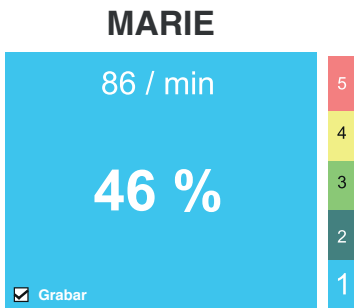

SOFTWARE DE MEDICIÓN DE PARÁMETROS FISIOLÓGICOS EN VIVO

La monitorización EMS en vivo permite recoger información de diferentes parámetros fisiológicos tales como Kcal consumidas, frecuencia cardíaca, % frecuencia cardíaca máxima, zonas de intensidad y efecto del entrenamiento. El cliente automáticamente recibe en su correo electrónico los resultados del entrenamiento realizado.

Para realizar la monitorización EMS en tiempo real, el usuario deberá utilizar el pulsómetro y el chaleco de electroestimulación, y a través del software, podrá añadir datos fisiológicos personales para aumentar la precisión en las valoraciones se calcula a través de ecuaciones, el porcentaje de grasa corporal de cada uno.